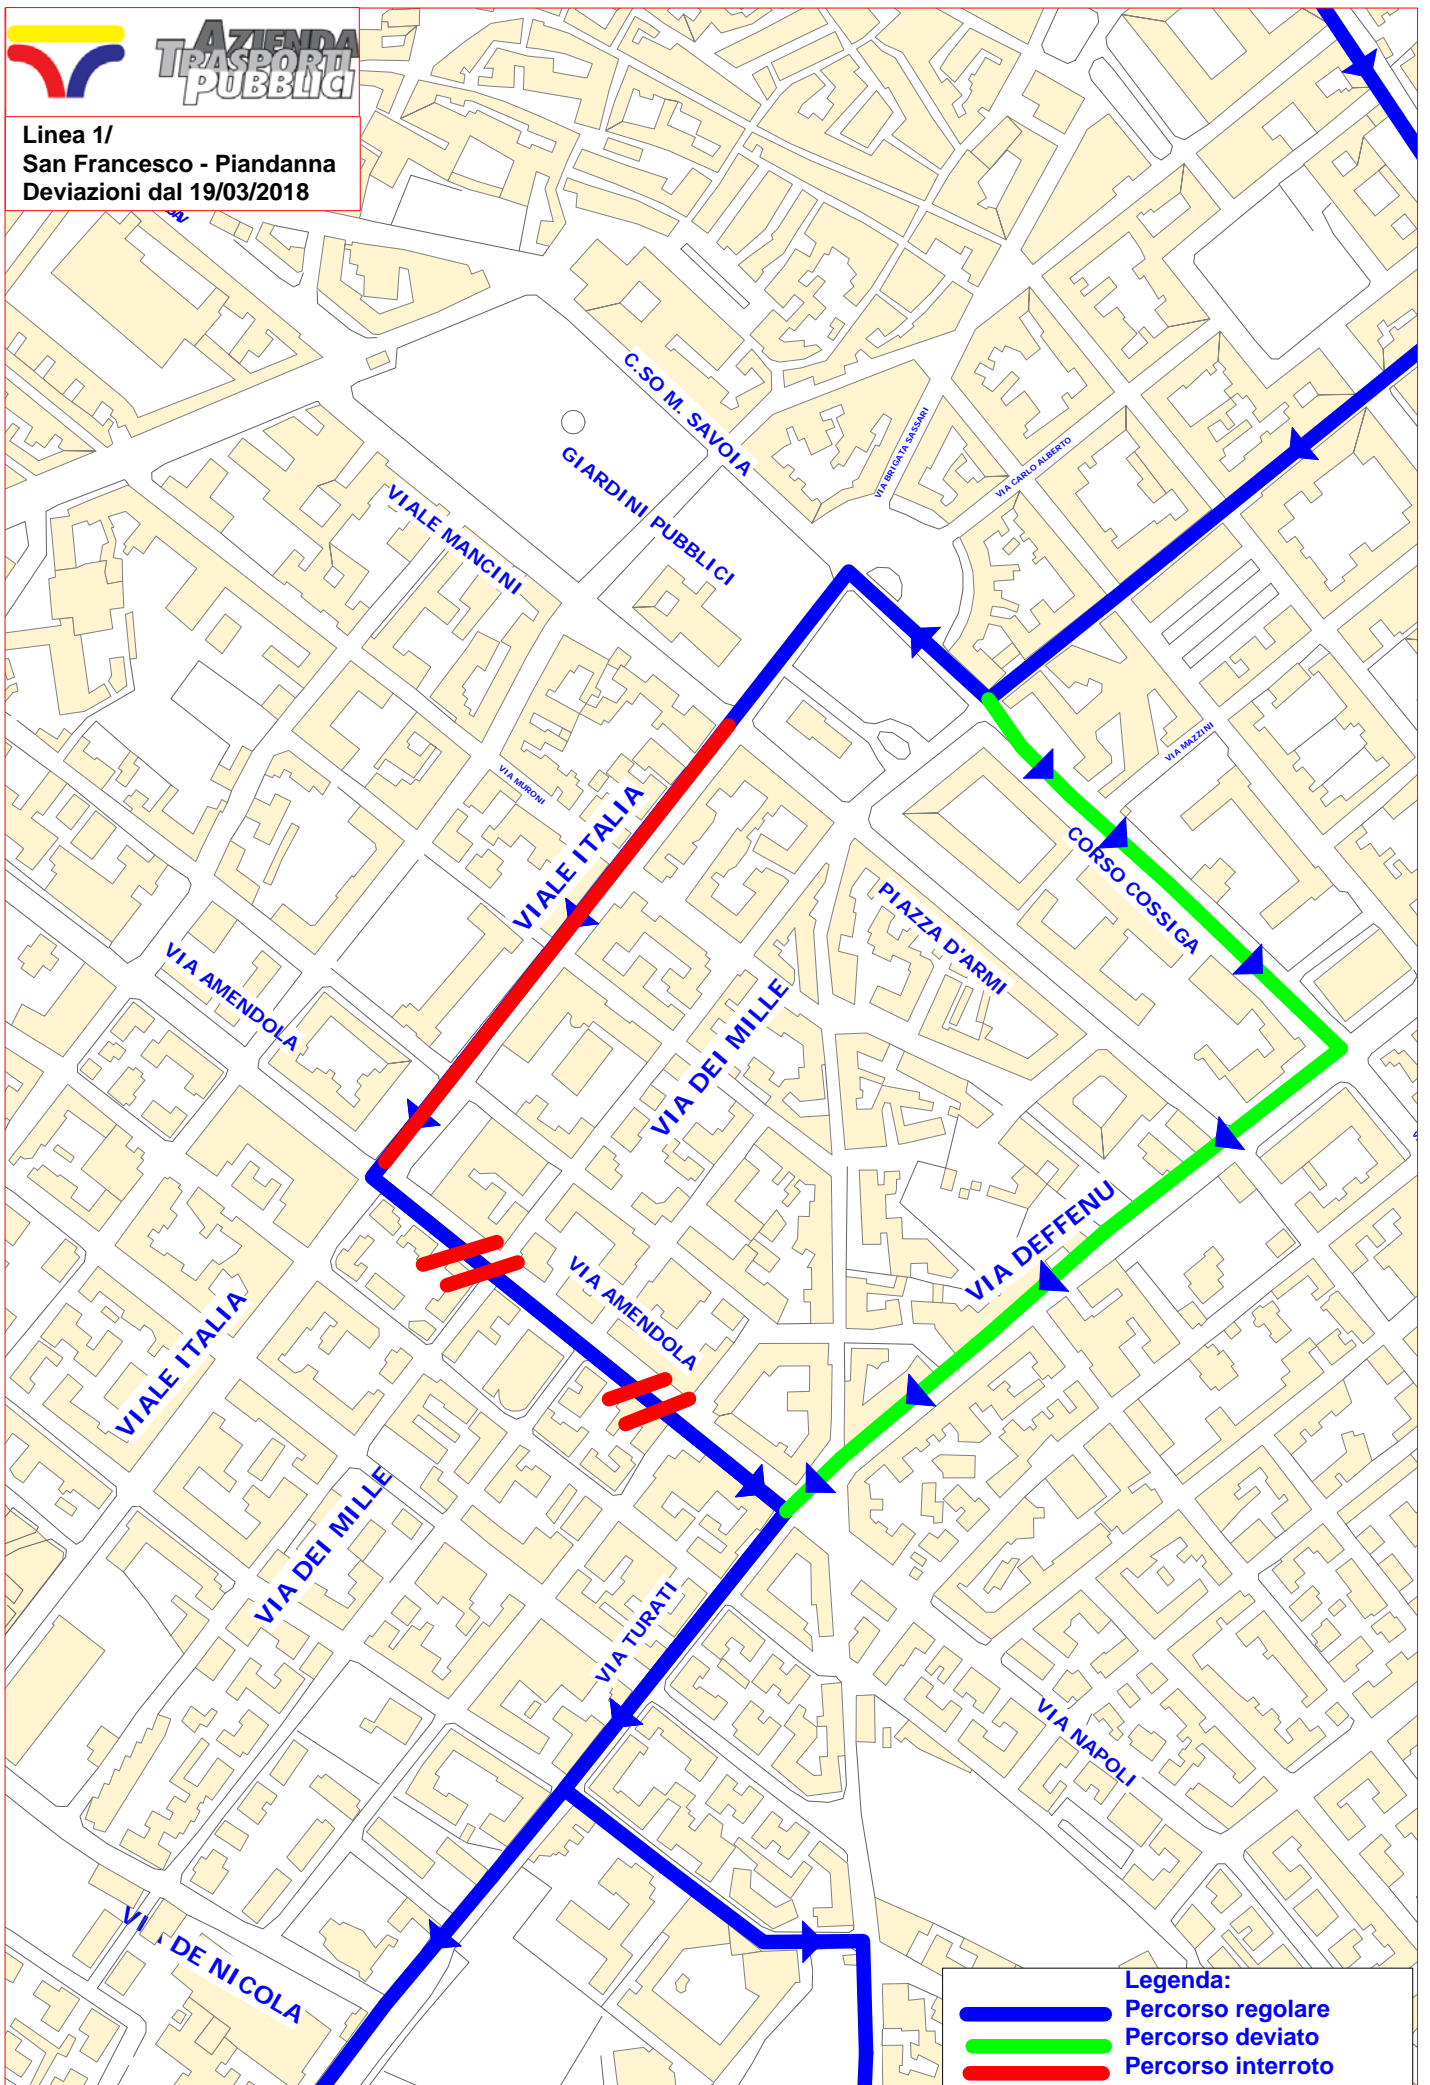

**AZIENDA
TRASPORTI
PUBBLICI**

**Linea 1/
San Francesco - Piandanna
Deviazioni dal 19/03/2018**

Legenda:

- Percorso regolare
- Percorso deviato
- Percorso interrotto

**AZIENDA
TRASPORTI
PUBBLICI**

**Linea 6
Carbonazzi - Piazza Vienna
Deviazioni dal 19/03/2018**

Legenda:

- Percorso regolare
- Percorso deviato
- Percorso interrotto

**Linea 7
Prunizedda - Scala di Giocca
Deviazioni dal 19/03/2018**

Legenda:

-  Percorso regolare
-  Percorso deviato
-  Percorso interrotto

Linea Notturna LN
Bus 2
Deviazioni dal 19/03/2018

Legenda:
— Percorso regolare
— Percorso deviato
— Percorso interrotto