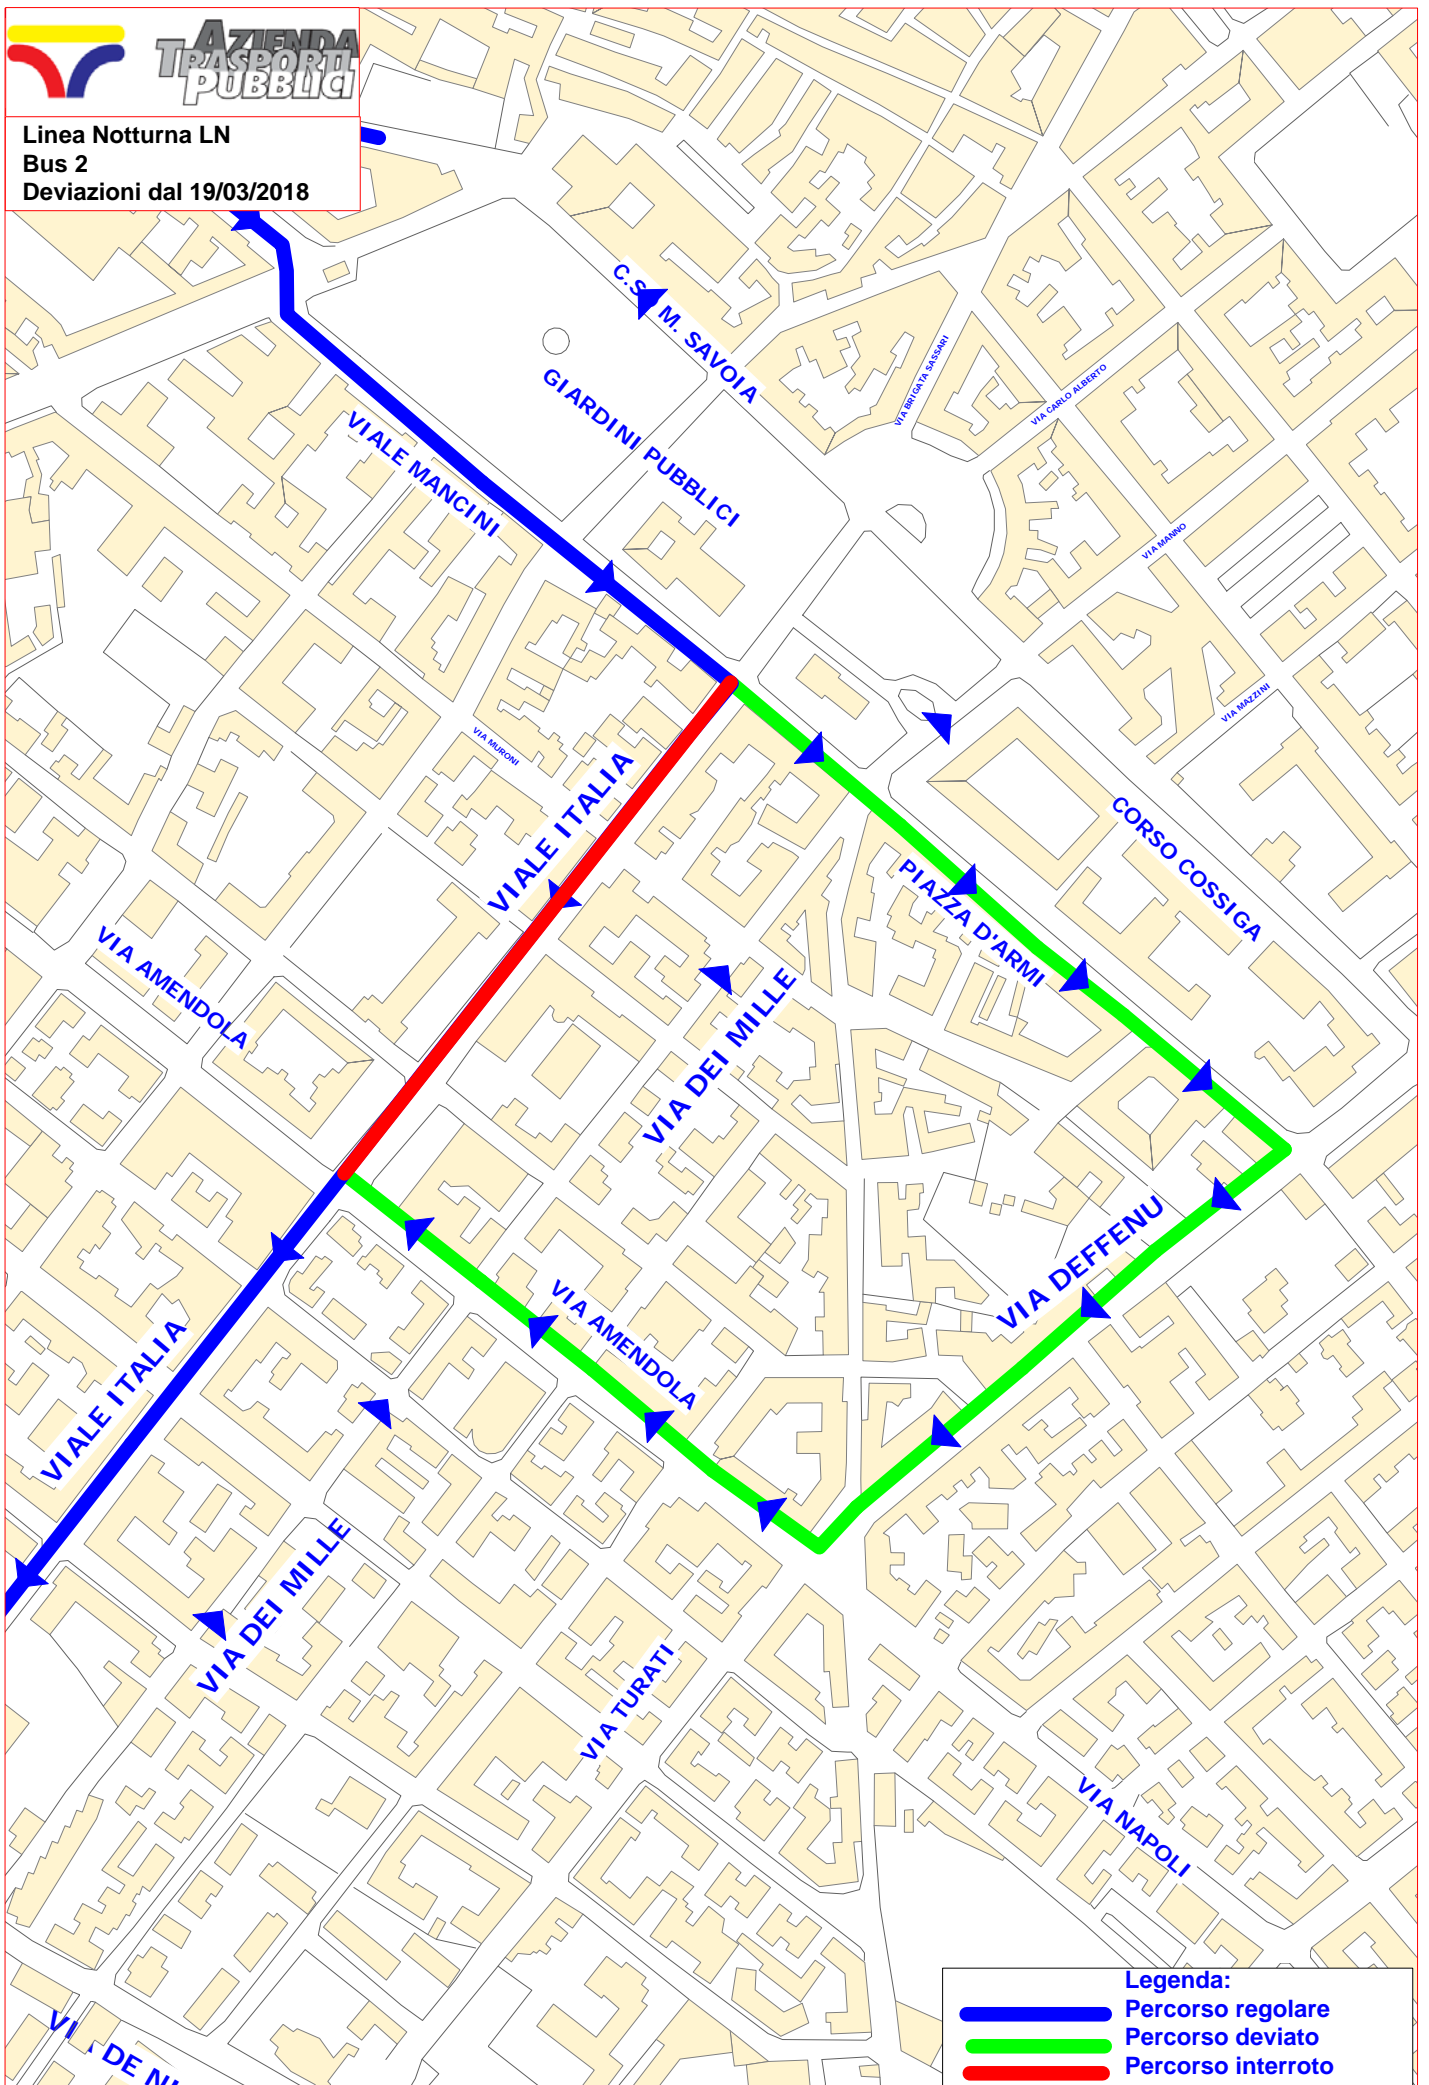

**AZIENDA
TRASPORTI
PUBBLICI**

**Linea 1/
San Francesco - Piandanna
Deviazioni dal 19/03/2018**

Legenda:

- Percorso regolare
- Percorso deviato
- Percorso interrotto

**AZIENDA
TRASPORTI
PUBBLICI**

**Linea 6
Carbonazzi - Piazza Vienna
Deviazioni dal 19/03/2018**

Legenda:

- Percorso regolare
- Percorso deviato
- Percorso interrotto

**Linea 7
Prunizedda - Scala di Giocca
Deviazioni dal 19/03/2018**

Legenda:

-  Percorso regolare
-  Percorso deviato
-  Percorso interrotto

Linea Notturna LN
Bus 2
Deviazioni dal 19/03/2018

Legenda:
— Percorso regolare
— Percorso deviato
— Percorso interrotto