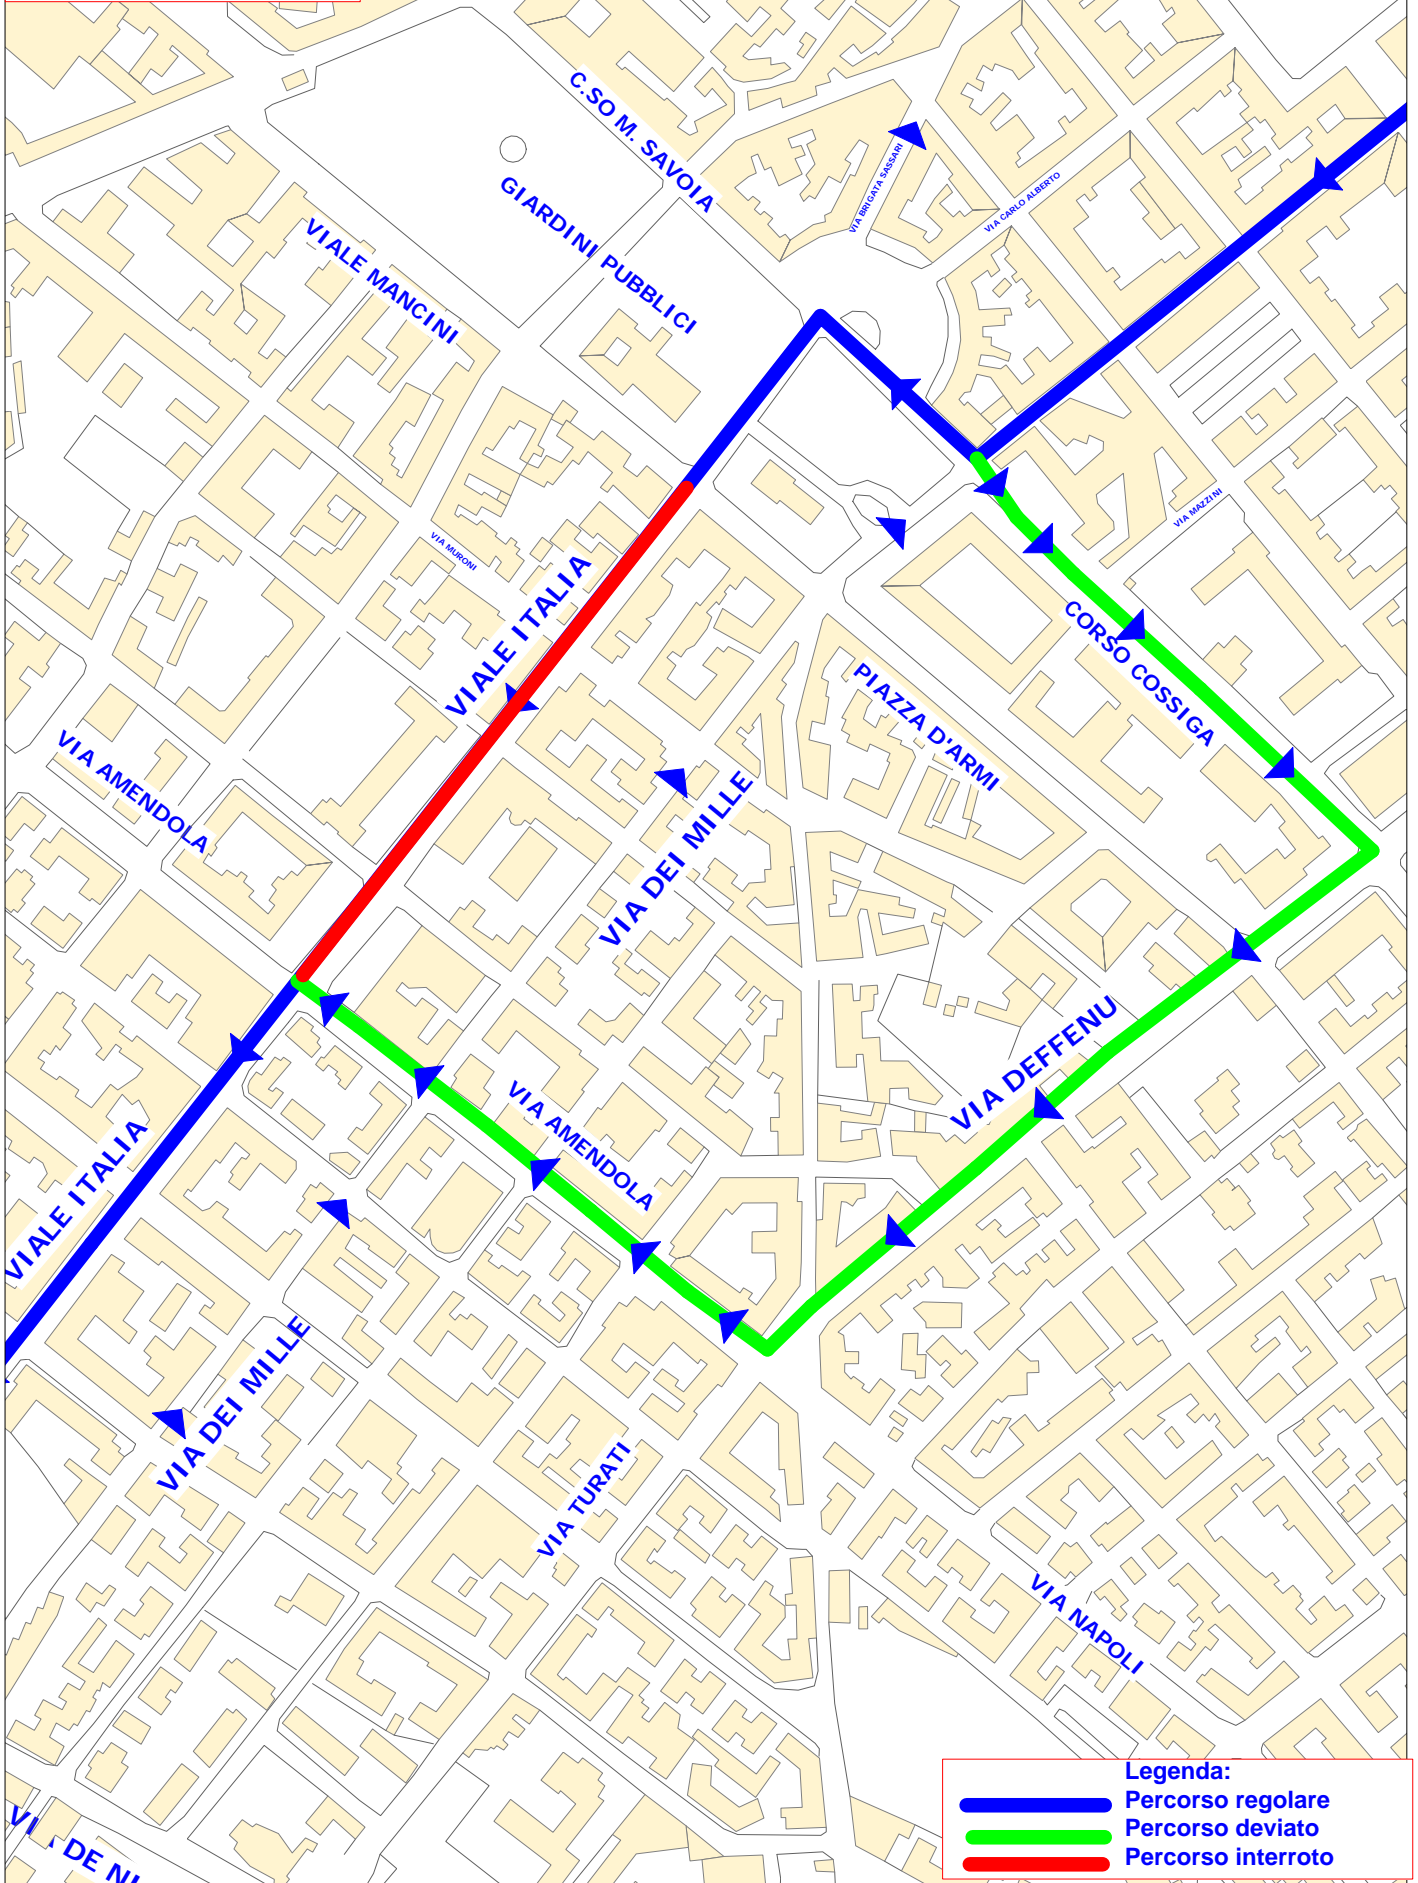

**AZIENDA
TRASPORTI
PUBBLICI**

**Linea 1/
San Francesco - Piandanna
Deviazioni dal 19/03/2018**

Legenda:

- Percorso regolare
- Percorso deviato
- Percorso interrotto

**AZIENDA
TRASPORTI
PUBBLICI**

**Linea 6
Carbonazzi - Piazza Vienna
Deviazioni dal 19/03/2018**

Legenda:

- Percorso regolare
- Percorso deviato
- Percorso interrotto

**Linea 7
Prunizedda - Scala di Giocca
Deviazioni dal 19/03/2018**

Legenda:

-  Percorso regolare
-  Percorso deviato
-  Percorso interrotto

Linea Notturna LN
Bus 2
Deviazioni dal 19/03/2018

Legenda:
— Percorso regolare
— Percorso deviato
— Percorso interrotto