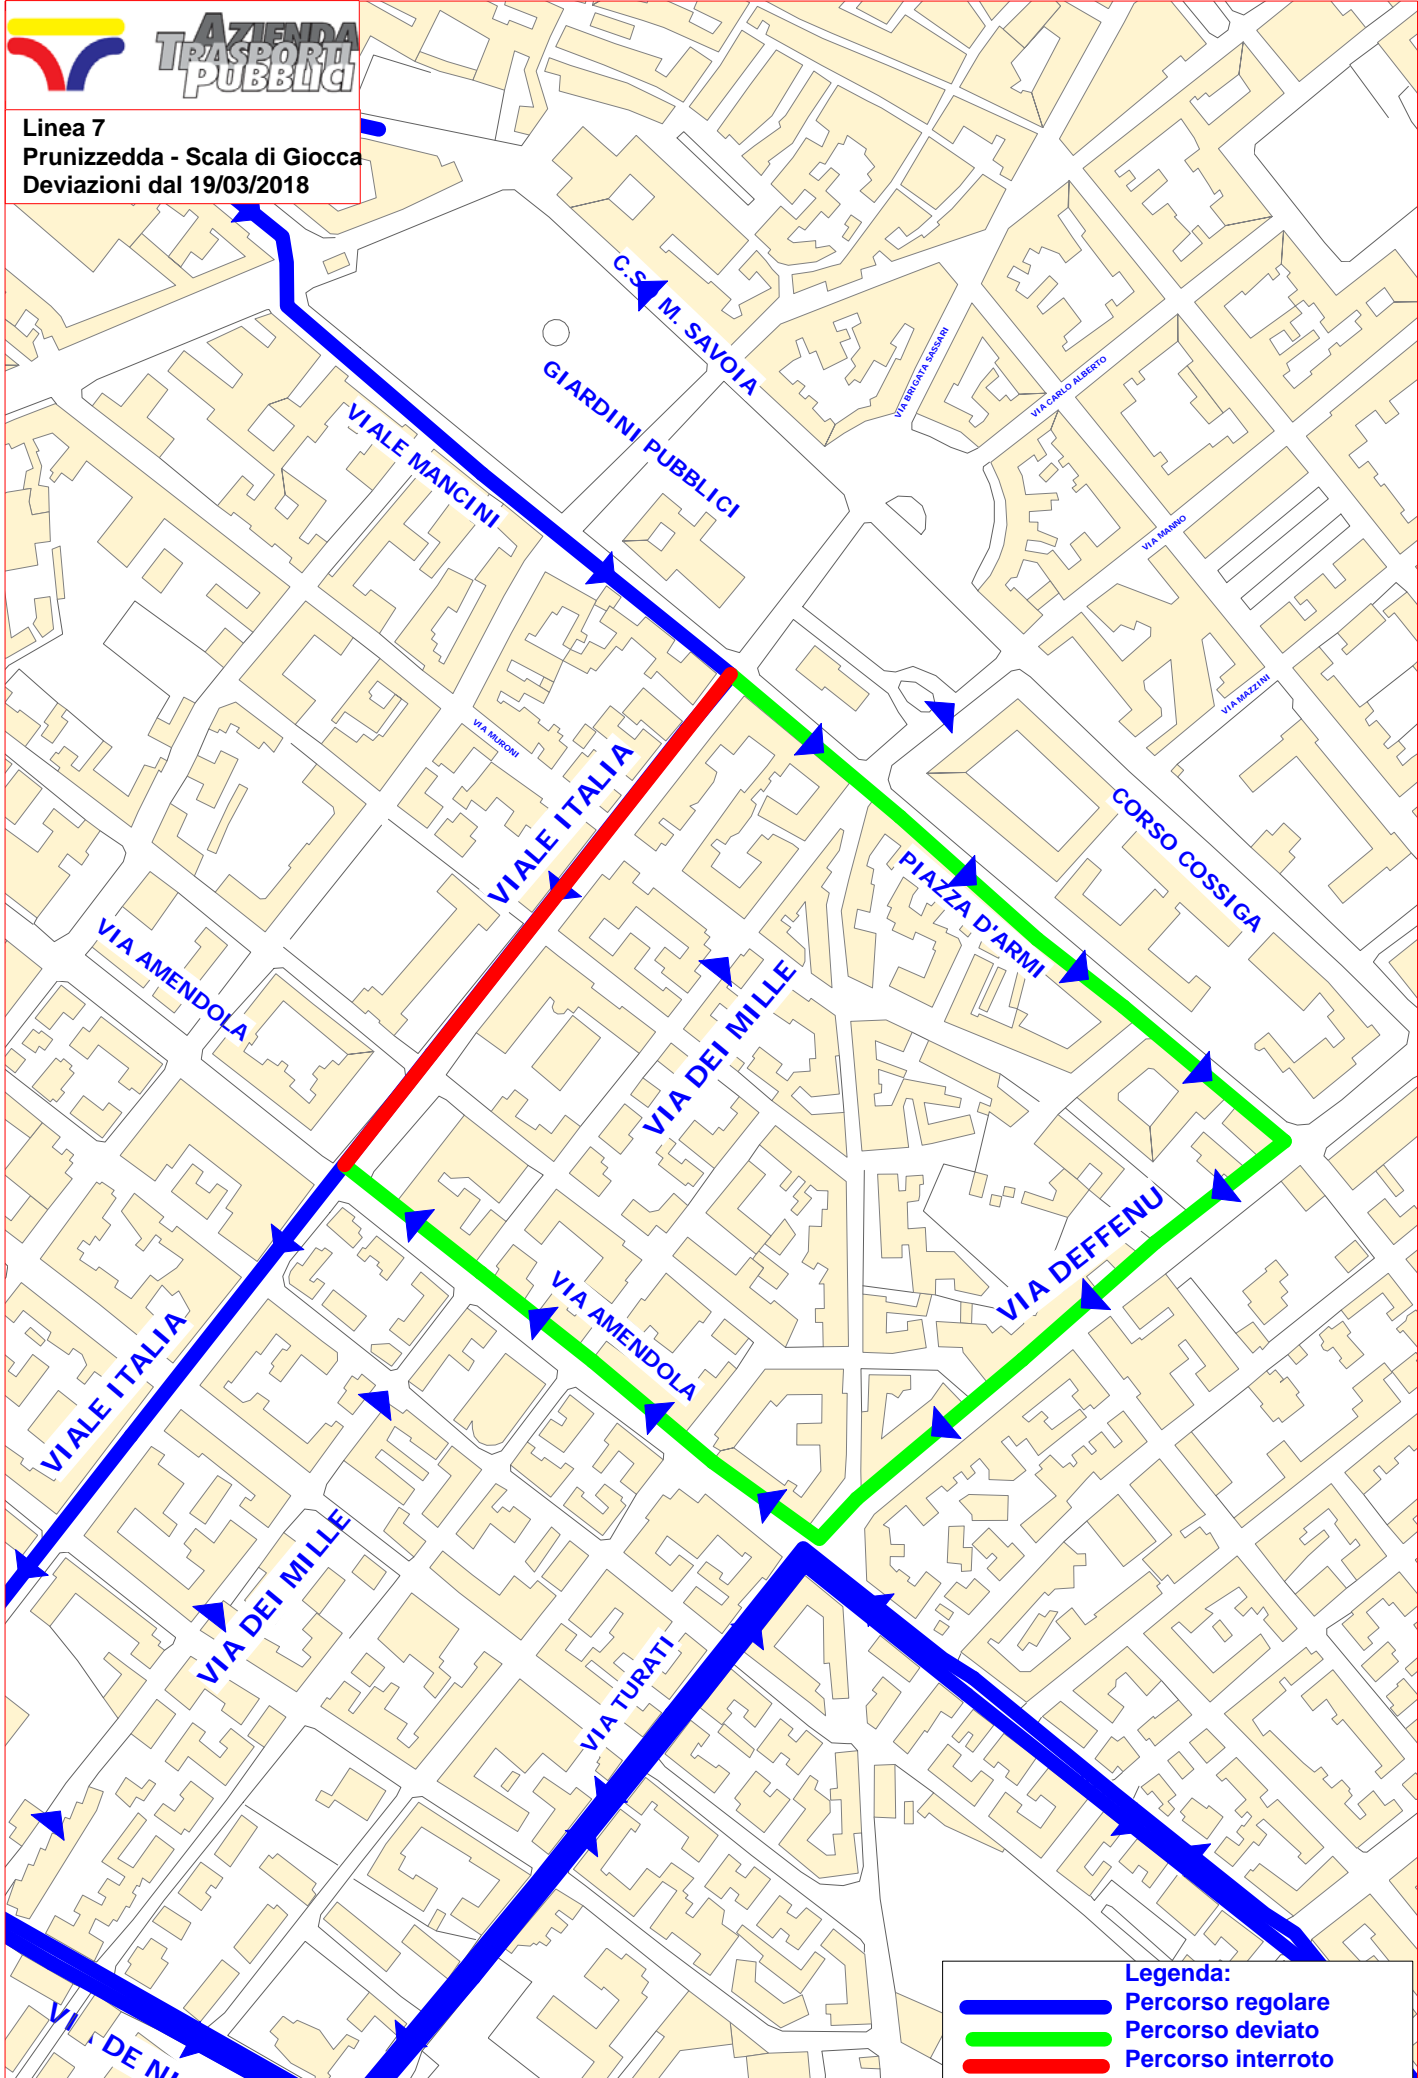

**AZIENDA
TRASPORTI
PUBBLICI**

**Linea 1/
San Francesco - Piandanna
Deviazioni dal 19/03/2018**

Legenda:

- Percorso regolare
- Percorso deviato
- Percorso interrotto

**AZIENDA
TRASPORTI
PUBBLICI**

**Linea 6
Carbonazzi - Piazza Vienna
Deviazioni dal 19/03/2018**

Legenda:

- Percorso regolare
- Percorso deviato
- Percorso interrotto

**Linea 7
Prunizedda - Scala di Giocca
Deviazioni dal 19/03/2018**

Legenda:

-  Percorso regolare
-  Percorso deviato
-  Percorso interrotto

Linea Notturna LN
Bus 2
Deviazioni dal 19/03/2018

Legenda:
— Percorso regolare
— Percorso deviato
— Percorso interrotto