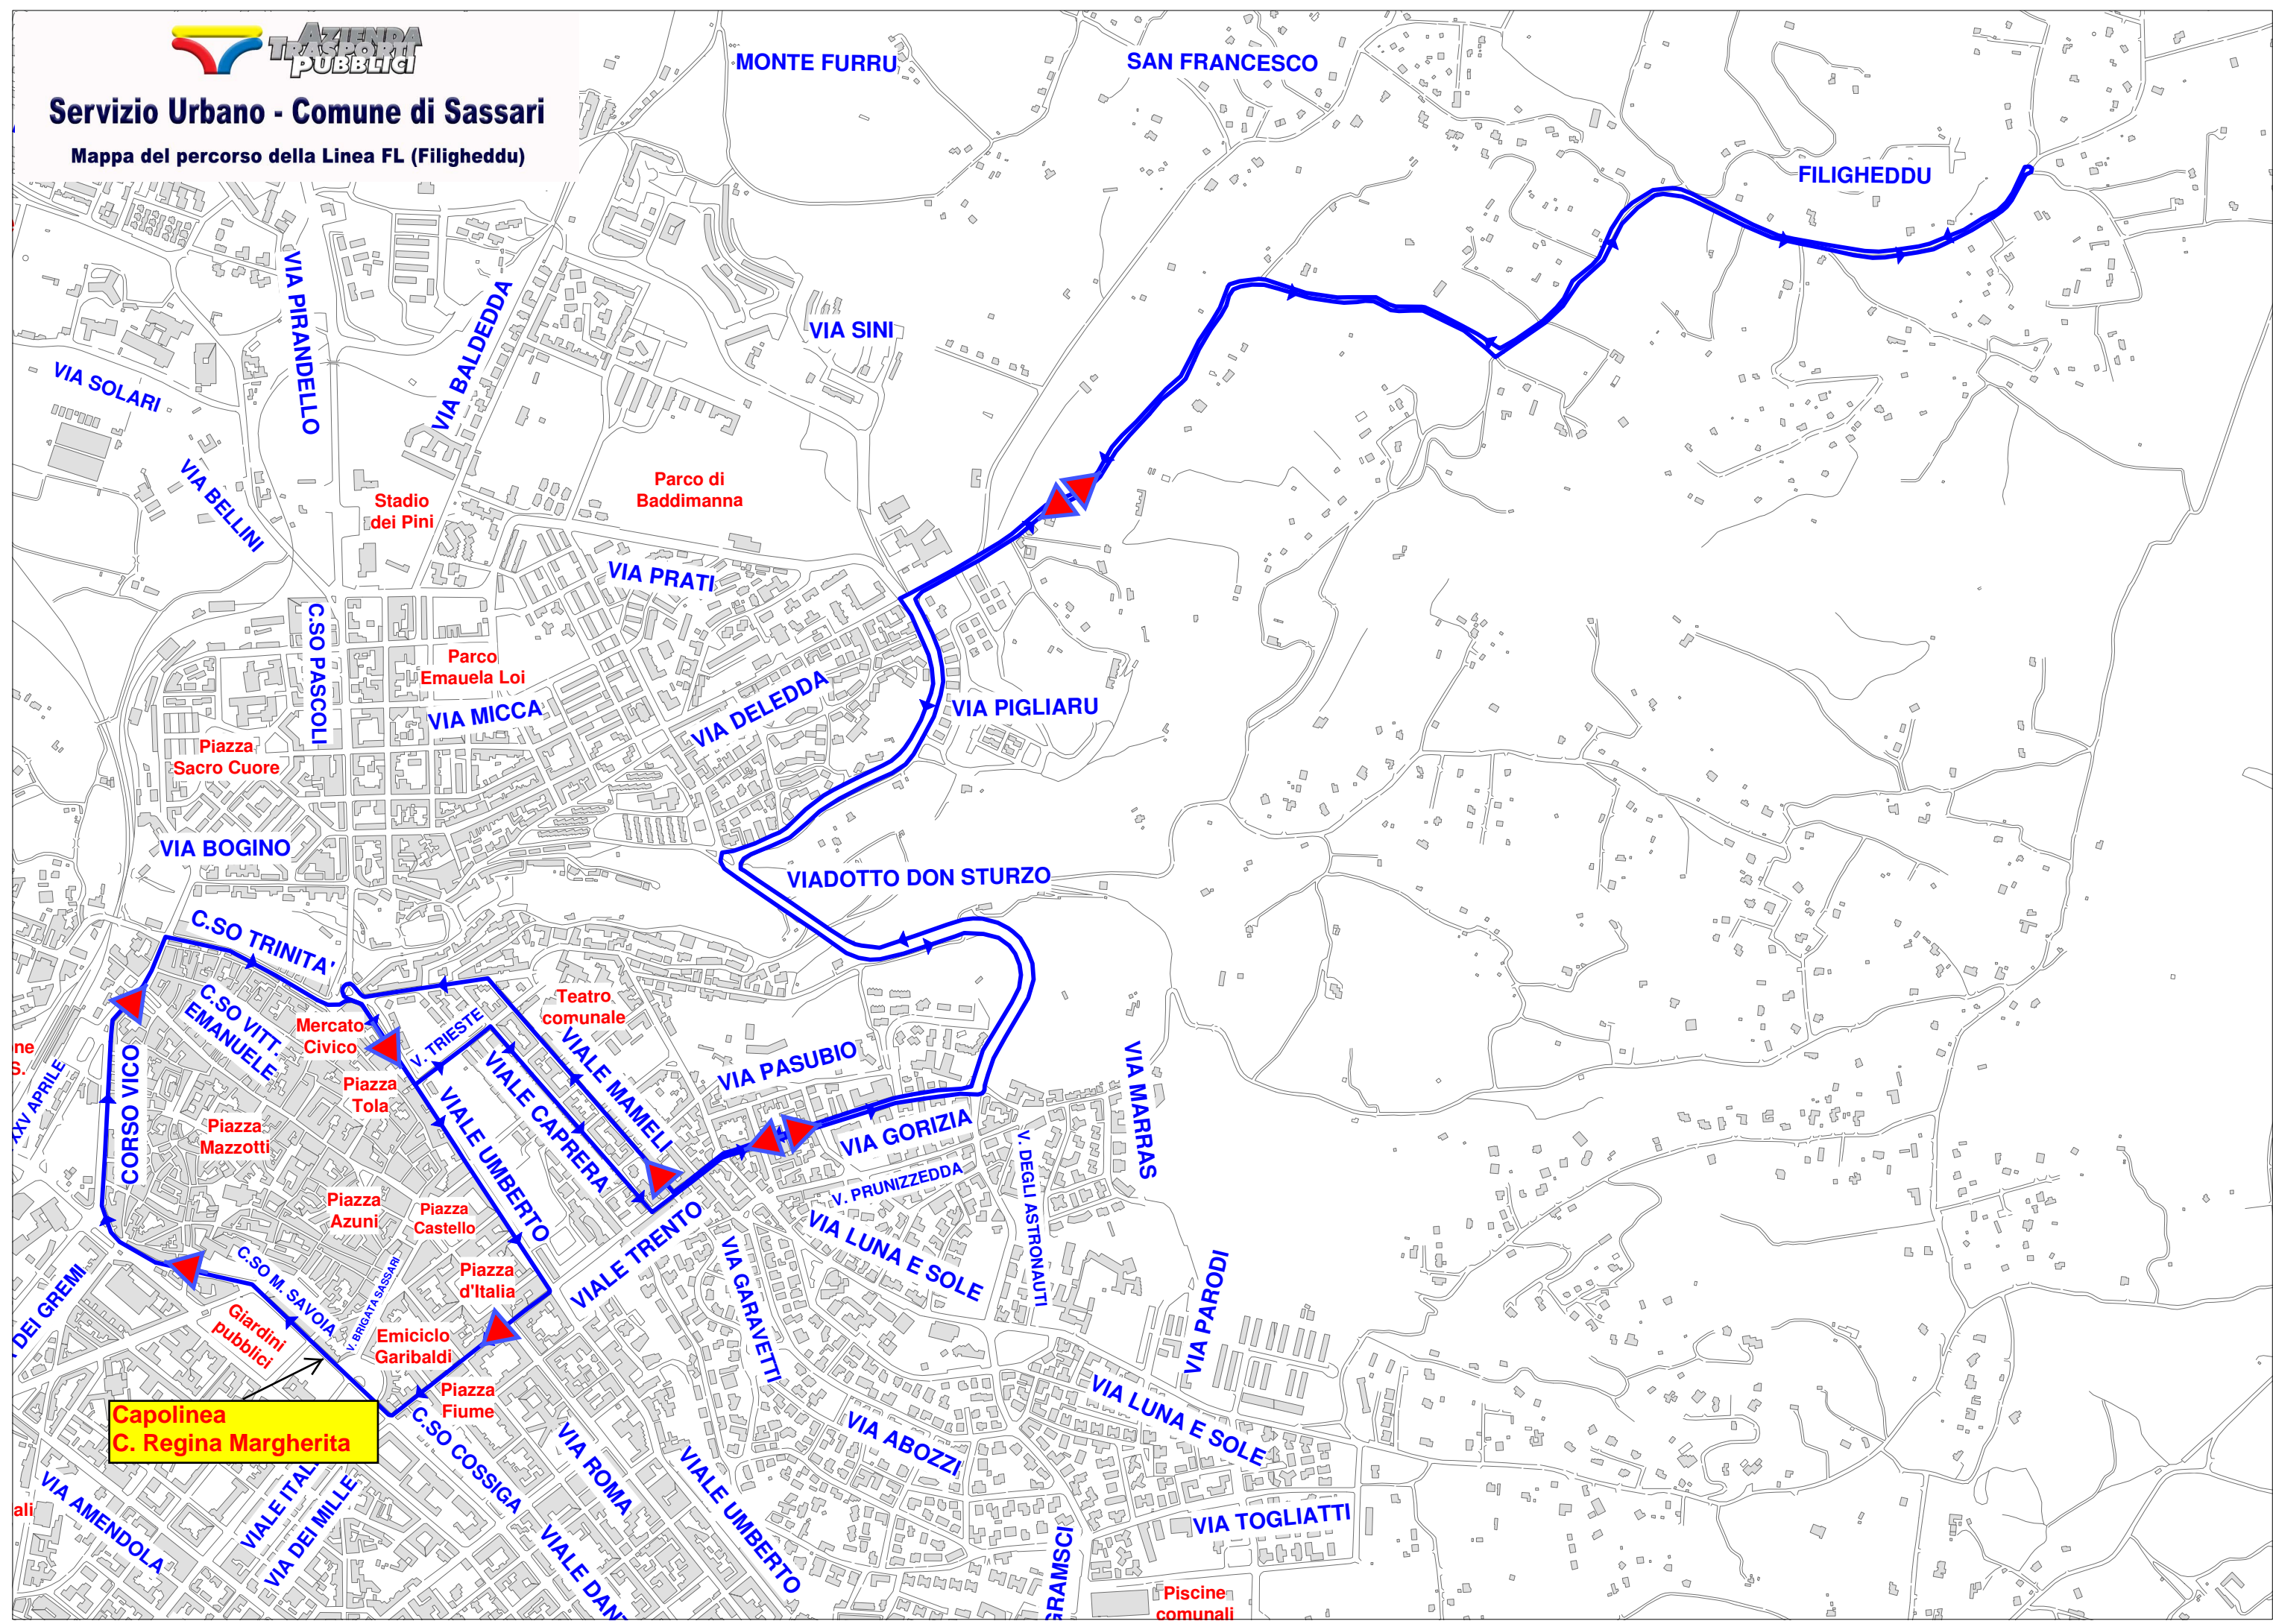

Servizio Urbano - Comune di Sassari

Mappa del percorso della Linea FL (Filigheddu)

MONTE FURRU

SAN FRANCESCO

FILIGHEDDU

VIA SOLARI

VIA PIRANDELLO

VIA BALDEDDA

VIA SINI

Stadio dei Pini

Parco di Baddimanna

VIA PRATI

Parco Emauela Loi

VIA MICCA

VIA DELEDDA

VIA PIGLIARU

Piazza Sacro Cuore

VIA BOGINO

VIADOTTO DON STURZO

C.SO TRINITA'

Teatro comunale

Mercato Civico

Piazza Tola

VIA PASUBIO

VIA XXV APRILE

CORSO VICO

C.SO VITT. EMANUELE

Piazza Mazzotti

Piazza Azuni

Piazza Castello

VIA GORIZIA

VIA MARRAS