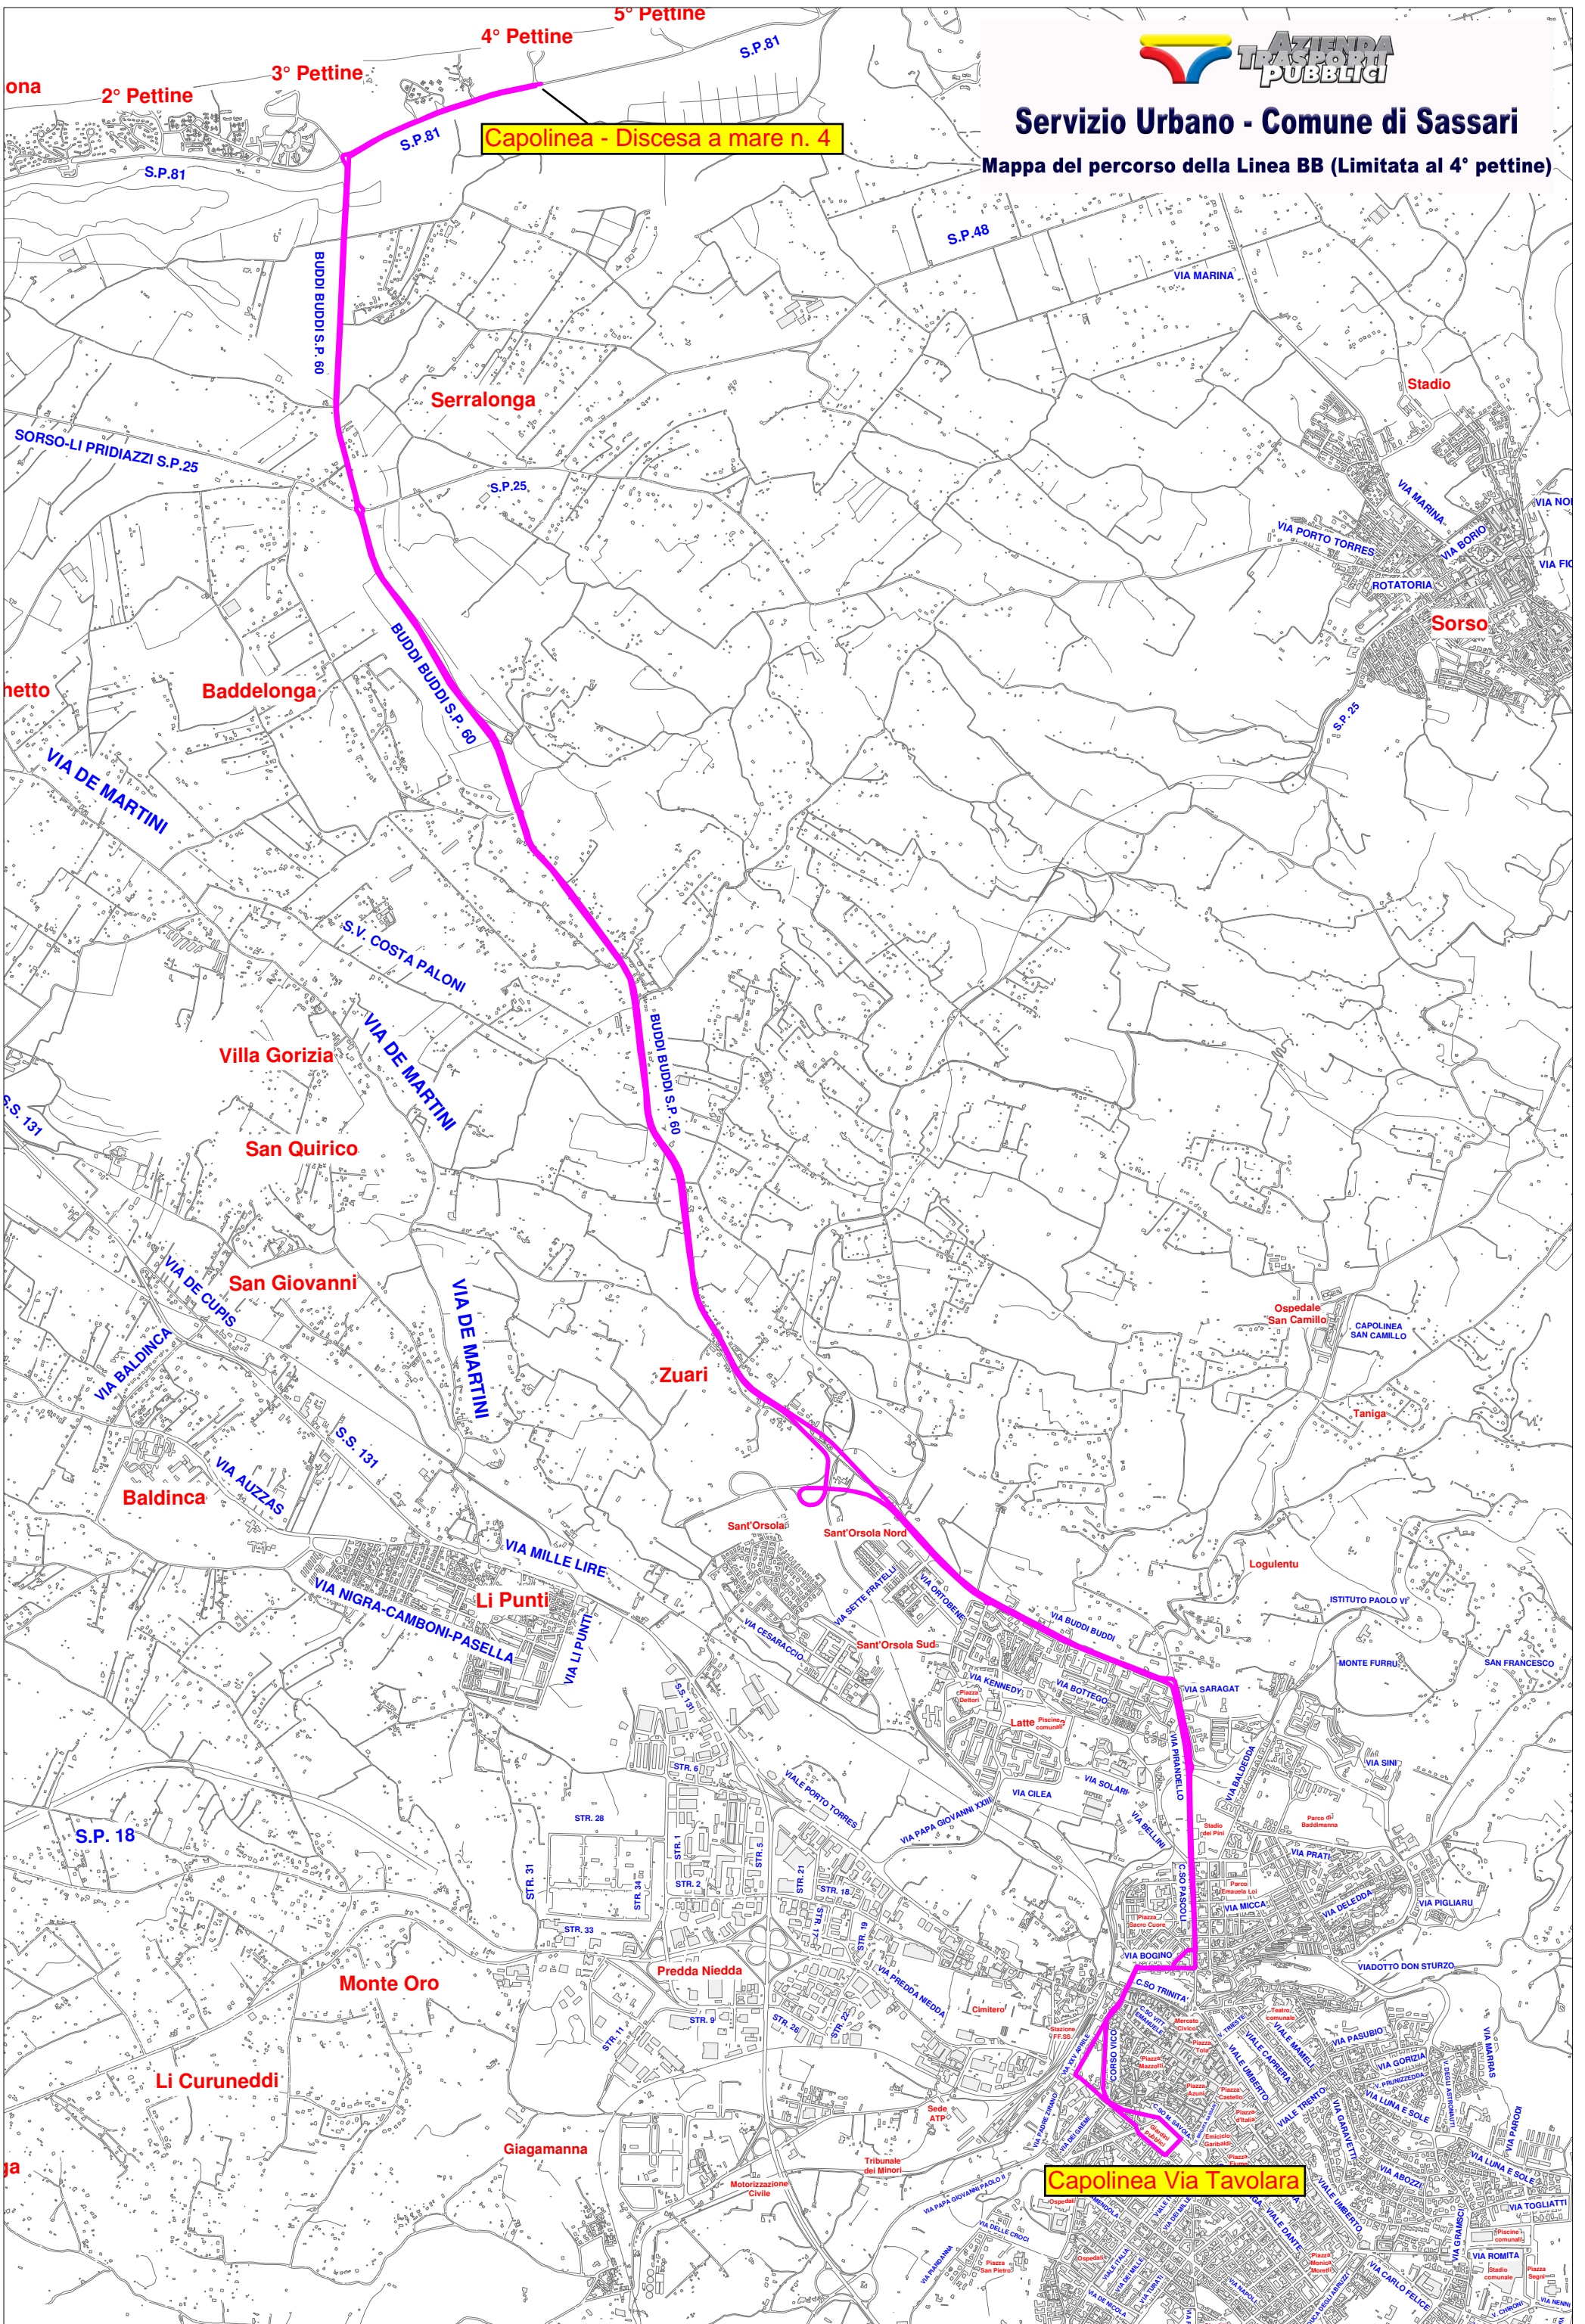

Servizio Urbano - Comune di Sassari

Mappa del percorso della Linea BB (Limitata al 4° pettine)

Capolinea - Discesa a mare n. 4

Capolinea Via Tavolara